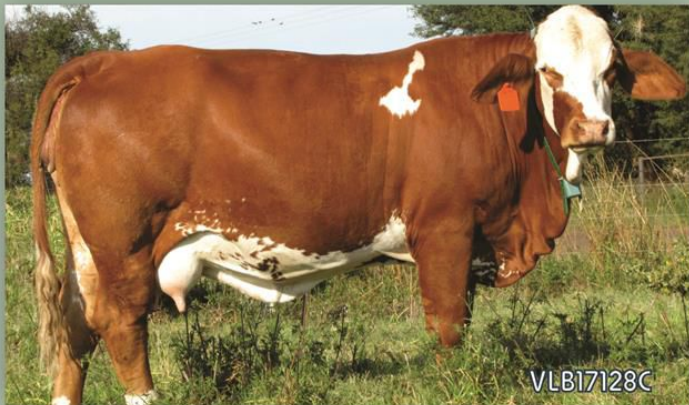

LOT 28
(met bulkalf VLB21100B)