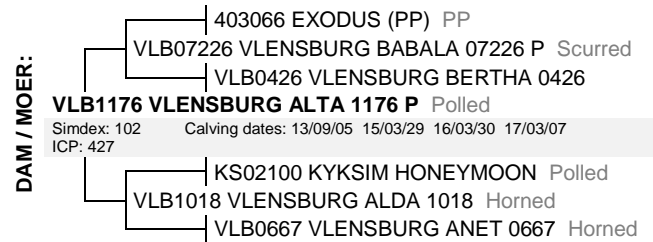

### VLENSBURG Allie 1523 (AI)

VLB1523

Lot. 84

HM VILJOEN,VLENSBURG POSBUS 500 PARYS 9585 TEL:27826554262

SIMMENTALER

Birth Date: 2015/03/29      **Simdex:** 100      **Star:**      **Reg. Status:** REG      **FEMALE/VROULIK**  
 Age: 76 months      **Days last calved:** 337      **ICP:** 371      **Inspection Date:** 2018/05/11  
**Herdbook:** SP      **Calvings:** 4      **Reg. No:** 102816501  
**Horn:** Polled      **Calving dates:** 17/09/06 18/11/01 19/09/17 20/09/23