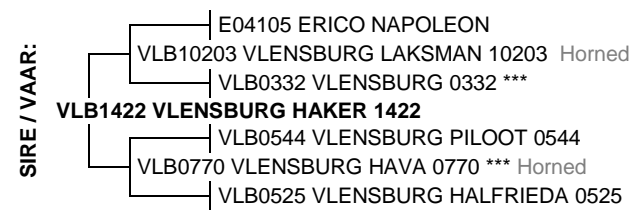

### VLENSBURG AMMIE 1766

VLB1766

Lot. 45

HM VILJOEN,VLENSBURG POSBUS 500 PARYS 9585 TEL:27826554262

SIMMENTALER

Birth Date: 2017/10/10      Simdex: 63      Star:      Reg. Status: REG      FEMALE/VROULIK  
 Age: 46 months      Days last calved: 161      ICP:      Inspection Date: 2020/05/04  
 Herdbook: SP      Calvings: 1      Reg. No: 103106985  
 Horn:      Calving dates: 21/03/18