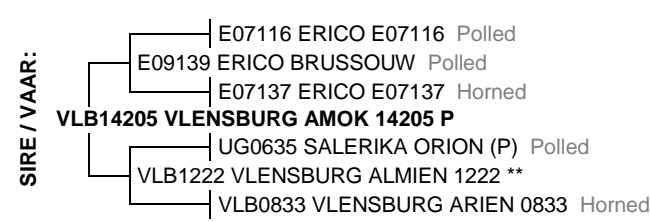

### VLENSBURG HANNAH 1770

VLB1770

Lot. 46

HM VILJOEN,VLENSBURG POSBUS 500 PARYS 9585 TEL:27826554262

SIMMENTALER

Birth Date: 2017/10/12      Simdex: 63,      Star:      Reg. Status: REG      FEMALE/VROULIK  
 Age: 46 months      Days last calved: 160      ICP:      Inspection Date: 2020/05/04  
 Herdbook: SP      Calvings: 1      Reg. No: 103107033  
 Horn: Polled      Calving dates: 21/03/19