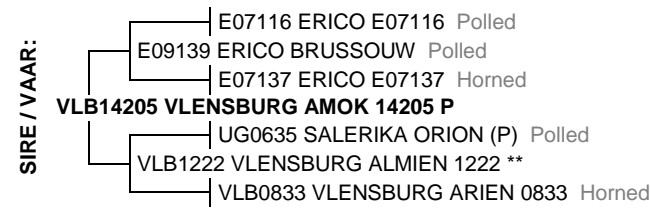

### VLENSBURG MILNA 1747

VLB1747

Lot. 32

HM VILJOEN,VLENSBURG POSBUS 500 PARYS 9585 TEL:27826554262

SIMMENTALER

Birth Date: 2017/09/24      Simdex: 59,      Star:      Reg. Status: REG      FEMALE/VROULIK  
 Age: 47 months      Days last calved: 149      ICP:      Inspection Date: 2020/05/04  
 Herdbook: SP      Calvings: 1      Reg. No: 103106621  
 Horn: Polled      Calving dates: 21/03/30