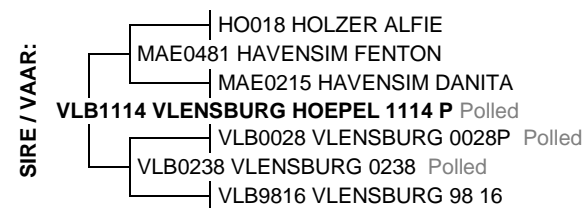

### VLENSBURG Lollie 1517 (AI)

VLB1517

Lot. 66

HM VILJOEN, VLENSBURG POSBUS 500 PARYS 9585 TEL: 27826554262

SIMMENTALER

Birth Date: 2015/03/17    Simdex: 100    Star:    Reg. Status: REG    FEMALE/VROULIK  
 Age: 77 months    Days last calved: 337    ICP: 371    Inspection Date: 2018/05/11  
 Herdbook: SP    Calvings: 4    Reg. No: 102816436  
 Horn:    Calving dates: 17/09/06 18/10/08 19/10/09 20/09/23