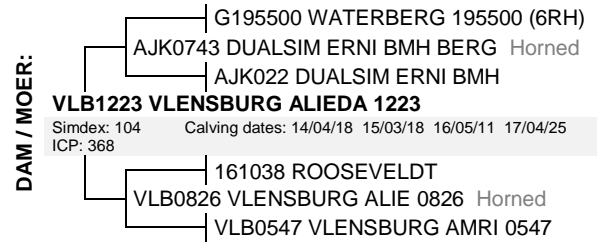

### VLENSBURG Ali 1518 (AI)

VLB1518

Lot. 82

HM VILJOEN,VLENSBURG POSBUS 500 PARYS 9585 TEL:27826554262

SIMMENTALER

Birth Date: 2015/03/18      **Simdex:** 100      **Star:**      **Reg. Status:** REG      **FEMALE/VROULIK**  
 Age: 77 months      **Days last calved:** 346      **ICP:** 368      **Inspection Date:** 2018/05/11  
**Herdbook:** SP      **Calvings:** 4      **Reg. No:** 102816451  
**Horn:**      **Calving dates:** 17/09/07 18/10/06 19/10/19 20/09/14