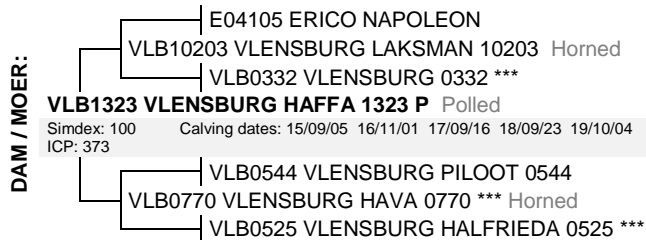

June 2021 South African Simmentaler BREEDPLAN

Simmentaler SA - www.simmentaler.org / info@simmentaler.org / 051 446 0580/2

2021	CED	CEM	BW	200	400	600	MCW	MILK	SC	DC	EMA	IMF%	RBY%	SBI (R)	SPI (R)
EBV	-2.9	-0.5	+2.8	+27	+47	+63	+66	+5	+0.3	+0.0	+1.9	+0.1	+1.0	+565	+522
ACC	37%	32%	71%	66%	67%	65%	62%	42%	44%	29%	34%	35%	40%		
BREED	+0.8	+0.8	+1.5	+17	+27	+33	+34	+5	+0.3	-0.7	+0.3	+0.1	+0.2	+489	+478

Seller's remarks / Verkoper se kommentaar:

Poenabul met goeie groeisyfers

R _____