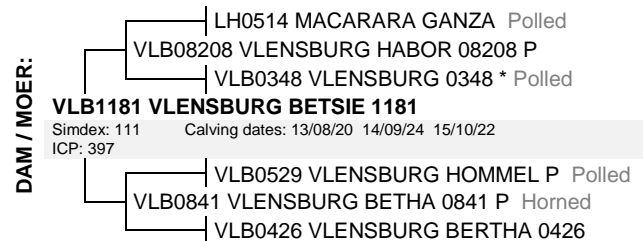

**Seller's remarks / Verkoper se kommentaar:**

Vrugbare koei met IKP van 351 dae. Uit top koeifamilie. Dragtig van VLB18211 , VLB18216 en VLB18245

R \_\_\_\_\_

### VLENSBURG BETTA 1450 P

VLB1450

Lot. 8

HM VILJOEN,VLENSBURG POSBUS 500 PARYS 9585 TEL:27826554262

SIMMENTALER

Birth Date: 2014/09/24    Simdex: 107    Star:    Reg. Status: REG    FEMALE/VROULIK  
 Age: 83 months    Days last calved: 331    ICP: 372    Inspection Date: 2017/05/11  
 Herdbook: SP    Calvings: 5    Reg. No: 102752243  
 Horn:    Calving dates: 16/09/05 17/10/10 18/10/02 19/10/04 20/09/29

June 2021 South African Simmentaler BREEDPLAN

Simmentaler SA - www.simmentaler.org / info@simmentaler.org / 051 446 0580/2

2021	CED	CEM	BW	200	400	600	MCW	MILK	SC	DC	EMA	IMF%	RBY%	SBI (R)	SPI (R)
EBV	+0.8	+3.9	+2.5	+18	+20	+35	+44	+5	+0.2	-2.4	-1.0	+0.1	-0.6	+442	+458
ACC	46%	38%	77%	74%	75%	76%	74%	63%	34%	38%	38%	47%	55%		
BREED	+0.8	+0.8	+1.5	+17	+27	+33	+34	+5	+0.3	-0.7	+0.3	+0.1	+0.2	+489	+478