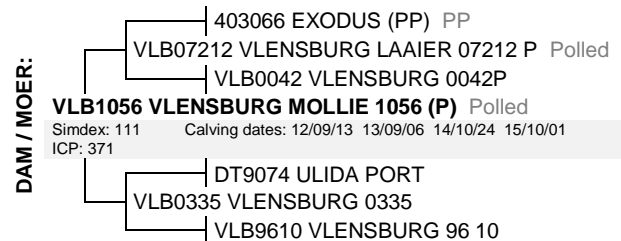

### VLENSBURG MILLIE 1480

VLB1480

Lot. 65

HM VILJOEN, VLENSBURG POSBUS 500 PARYS 9585 TEL: 27826554262

SIMMENTALER

Birth Date: 2014/10/24    Simdex: 109,    Star:    Reg. Status: REG    FEMALE/VROULIK  
 Age: 82 months    Days last calved: 348    ICP: 367    Inspection Date: 2017/05/11  
 Herdbook: SP    Calvings: 5    Reg. No: 102759867  
 Horn:    Calving dates: 16/09/07 17/09/18 18/09/21 19/09/21 20/09/12