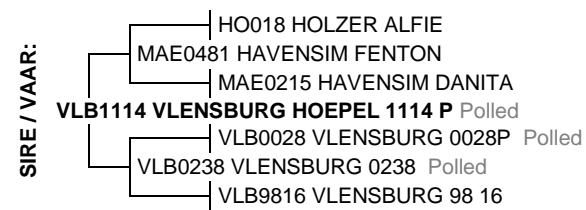

### VLENSBURG Allie 1523 (AI)

VLB1523

Lot. 84

HM VILJOEN,VLENSBURG POSBUS 500 PARYS 9585 TEL:27826554262

SIMMENTALER

Birth Date: 2015/03/29      **Simdex:** 100      **Star:**      **Reg. Status:** REG      **FEMALE/VROULIK**  
 Age: 76 months      **Days last calved:** 337      **ICP:** 371      **Inspection Date:** 2018/05/11  
**Herdbook:** SP      **Calvings:** 4      **Reg. No:** 102816501  
**Horn:** Polled      **Calving dates:** 17/09/06 18/11/01 19/09/17 20/09/23