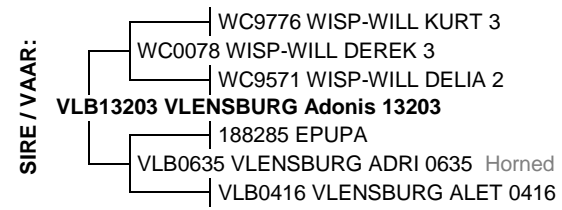

### VLENSBURG ALTA 1760

VLB1760

Lot. 43

HM VILJOEN,VLENSBURG POSBUS 500 PARYS 9585 TEL:27826554262

SIMMENTALER

Birth Date: 2017/10/02      Simdex: 62,      Star:      Reg. Status: REG      FEMALE/VROULIK  
 Age: 46 months      Days last calved: 164      ICP:      Inspection Date: 2020/05/04  
 Herdbook: SP      Calvings: 1      Reg. No: 103106852  
 Horn:      Calving dates: 21/03/15