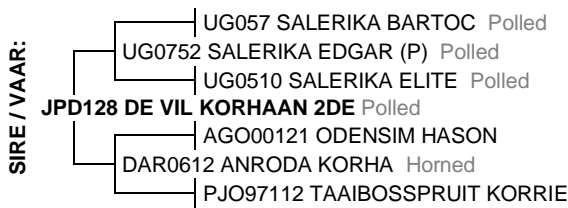

November 2022 South African Simmentaler BREEDPLAN

Simmentaler SA - www.simmentaler.org / info@simmentaler.org / 051 446 0580/2

2022	CED	CEM	BW	200	400	600	MCW	MILK	SC	DC	EMA	IMF%	RBY%	SBI (R)	SPI (R)
EBV	+2.0	+1.1	+1.2	+23	+30	+45	+40	+6	+0.6	-1.7	--	--	--	+564	+524
ACC	39%	28%	72%	68%	69%	71%	66%	49%	28%	28%					
BREED	+0.6	+0.8	+1.6	+17	+27	+33	+35	+5	+0.3	-0.7	+0.3	+0.1	+0.2	+488	+476

Seller's remarks / Verkoper se kommentaar:

R

MALEMBA JMS20509

JMS20509

Lot. 54

MALEMBA SIMBRAS, POSBUS 4093 MOLOPO 8628 TEL:27829440293

SIMMENTALER

Birth Date: 06/09/2020 DNA: 10370U019, PV
Age: 29 months
Herdbook: SP
Horn: Horned

Reg. Status: REG
Inspection Date: 16/11/2022

MALE/MANLIK

Reg. No: 103446472