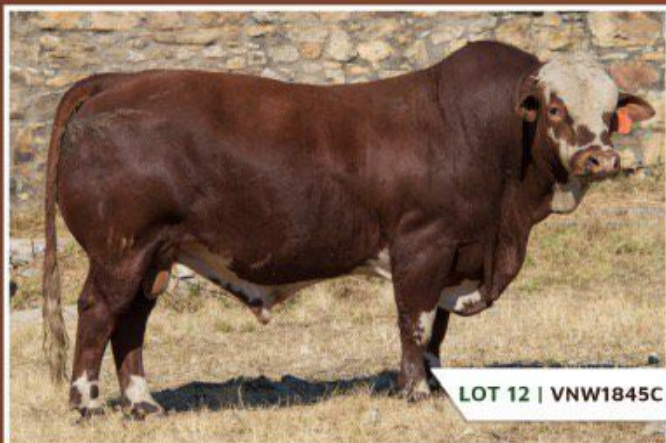

# LOVEDALE

11DE PRODUKSIEVEILING

**21 JULIE 2021, 11:00 - LOVEDALE, LINDLEY**

LOT 6  
VNW1862C

LOT 14  
CAB1833

Onder die beskerming  
van die telersgenootskappe

**AANBOD: 40 BULLE & 50 VROULIK**

**BEMARKER:** Marius Nel 083 983 7280  
**AFSLAER:** Steven Mathews 076 865 0640  
**LOVEDALE:** Pieter Meyer 082 334 8906  
**RAS ADVISEUR:** Fred Dell 082 926 0716

**Karoo-Ochse**

**VRYBURG: 053 927 2311**

**LOT 52 | FOD1649**