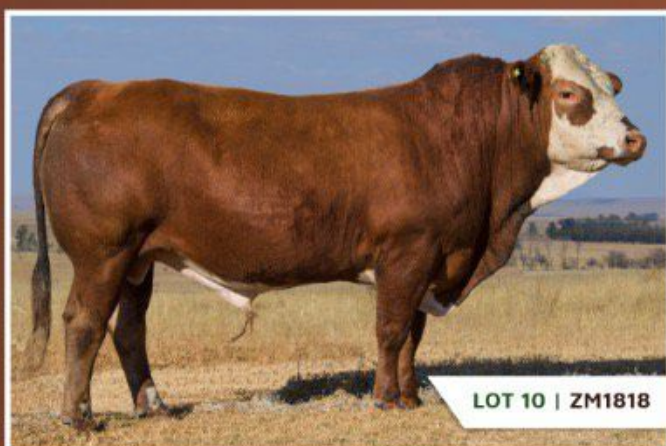

# LOVEDALE

11DE PRODUKSIEVEILING

**21 JULIE 2021, 11:00 - LOVEDALE, LINDLEY**

LOT 6  
VNW1862C

LOT 14  
CAB1833

Onder die beskerming  
van die telersgenootskappe

**AANBOD: 40 BULLE & 50 VROULIK**

**BEMARKER:** Marius Nel 083 983 7280  
**AFSLAER:** Steven Mathews 076 865 0640  
**LOVEDALE:** Pieter Meyer 082 334 8906  
**RAS ADVISEUR:** Fred Dell 082 926 0716

**Karoo-Ochse**

**VRYBURG: 053 927 2311**

**LOT 52 | FOD1649**