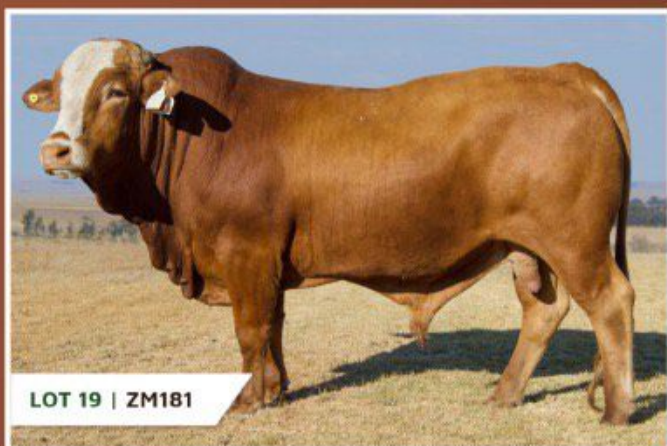

# LOVEDALE

11DE PRODUKSIEVEILING

**21 JULIE 2021, 11:00 - LOVEDALE, LINDLEY**

LOT 6  
VNW1862C

LOT 14  
CAB1833

Onder die beskerming  
van die telersgenootskappe

**AANBOD: 40 BULLE & 50 VROULIK**

**BEMARKER:** Marius Nel 083 983 7280  
**AFSLAER:** Steven Mathews 076 865 0640  
**LOVEDALE:** Pieter Meyer 082 334 8906  
**RAS ADVISEUR:** Fred Dell 082 926 0716

**Karoo-Ochse**

**VRYBURG: 053 927 2311**

**LOT 52 | FOD1649**