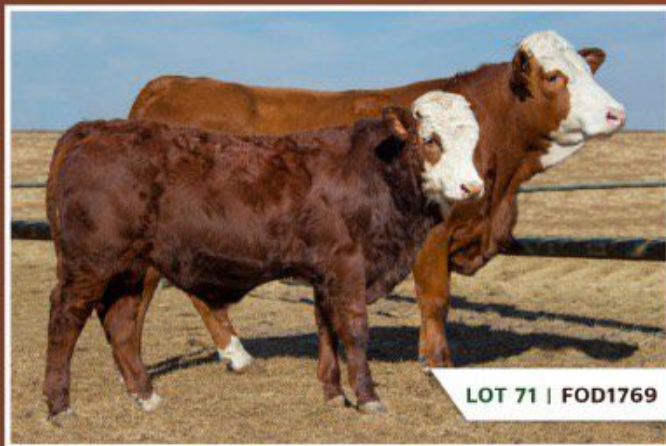

# LOVEDALE

11DE PRODUKSIEVEILING

**21 JULIE 2021, 11:00 - LOVEDALE, LINDLEY**

LOT 6  
VNW1862C

LOT 14  
CAB1833

Onder die beskerming  
van die telersgenootskappe

**AANBOD: 40 BULLE & 50 VROULIK**

**BEMARKER:** Marius Nel 083 983 7280  
**AFSLAER:** Steven Mathews 076 865 0640  
**LOVEDALE:** Pieter Meyer 082 334 8906  
**RAS ADVISEUR:** Fred Dell 082 926 0716

**Karoo-Ochse**

**VRYBURG: 053 927 2311**

**LOT 52 | FOD1649**