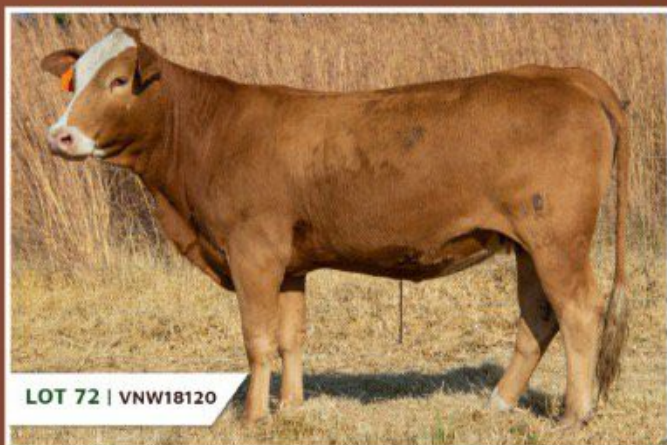

# LOVEDALE

11DE PRODUKSIEVEILING

**21 JULIE 2021, 11:00 - LOVEDALE, LINDLEY**

LOT 6  
VNW1862C

LOT 14  
CAB1833

Onder die beskerming  
van die telersgenootskappe

**AANBOD: 40 BULLE & 50 VROULIK**

**BEMARKER:** Marius Nel 083 983 7280  
**AFSLAER:** Steven Mathews 076 865 0640  
**LOVEDALE:** Pieter Meyer 082 334 8906  
**RAS ADVISEUR:** Fred Dell 082 926 0716

**Karoo-Ochse**

**VRYBURG: 053 927 2311**

**LOT 52 | FOD1649**