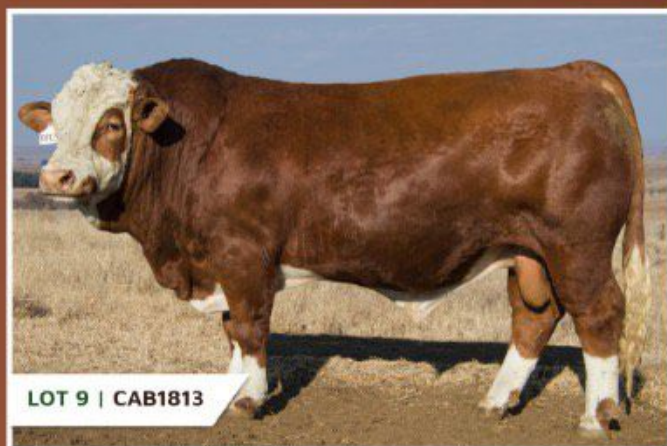

# LOVEDALE

11DE PRODUKSIEVEILING

**21 JULIE 2021, 11:00 - LOVEDALE, LINDLEY**

LOT 6  
VNW1862C

LOT 14  
CAB1833

Onder die beskerming  
van die telersgenootskappe

**AANBOD: 40 BULLE & 50 VROULIK**

**BEMARKER:** Marius Nel 083 983 7280  
**AFSLAER:** Steven Mathews 076 865 0640  
**LOVEDALE:** Pieter Meyer 082 334 8906  
**RAS ADVISEUR:** Fred Dell 082 926 0716

**Karoo-Ochse**

**VRYBURG: 053 927 2311**

**LOT 52 | FOD1649**