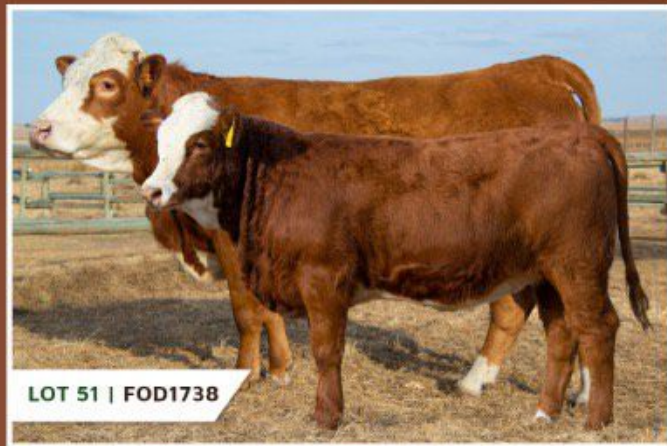

# LOVEDALE

11DE PRODUKSIEVEILING

**21 JULIE 2021, 11:00 - LOVEDALE, LINDLEY**

LOT 6  
VNW1862C

LOT 14  
CAB1833

Onder die beskerming  
van die telersgenootskappe

**AANBOD: 40 BULLE & 50 VROULIK**

**BEMARKER:** Marius Nel 083 983 7280  
**AFSLAER:** Steven Mathews 076 865 0640  
**LOVEDALE:** Pieter Meyer 082 334 8906  
**RAS ADVISEUR:** Fred Dell 082 926 0716

**Karoo-Ochse**

**VRYBURG: 053 927 2311**

**LOT 52 | FOD1649**