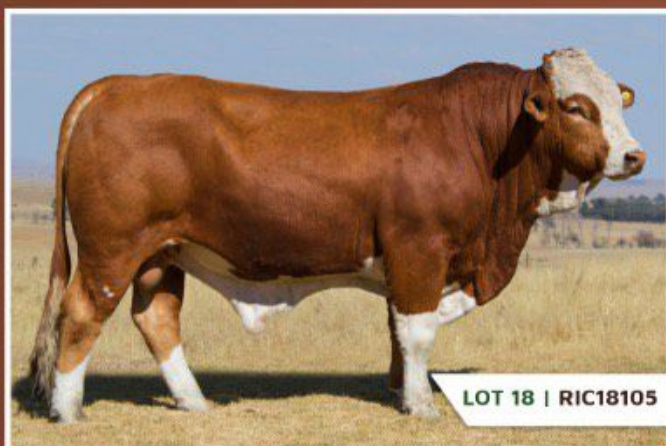

# LOVEDALE

11DE PRODUKSIEVEILING

**21 JULIE 2021, 11:00 - LOVEDALE, LINDLEY**

LOT 6  
VNW1862C

LOT 14  
CAB1833

Onder die beskerming  
van die telersgenootskappe

**AANBOD: 40 BULLE & 50 VROULIK**

**BEMARKER:** Marius Nel 083 983 7280  
**AFSLAER:** Steven Mathews 076 865 0640  
**LOVEDALE:** Pieter Meyer 082 334 8906  
**RAS ADVISEUR:** Fred Dell 082 926 0716

**Karoo-Ochse**

**VRYBURG: 053 927 2311**

**LOT 52 | FOD1649**