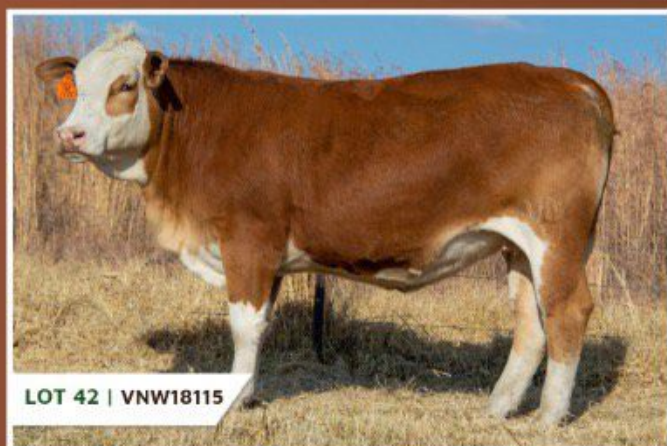

# LOVEDALE

11DE PRODUKSIEVEILING

**21 JULIE 2021, 11:00 - LOVEDALE, LINDLEY**

LOT 6  
VNW1862C

LOT 14  
CAB1833

Onder die beskerming  
van die telersgenootskappe

**AANBOD: 40 BULLE & 50 VROULIK**

**BEMARKER:** Marius Nel 083 983 7280  
**AFSLAER:** Steven Mathews 076 865 0640  
**LOVEDALE:** Pieter Meyer 082 334 8906  
**RAS ADVISEUR:** Fred Dell 082 926 0716

**Karoo-Ochse**

**VRYBURG: 053 927 2311**

**LOT 52 | FOD1649**