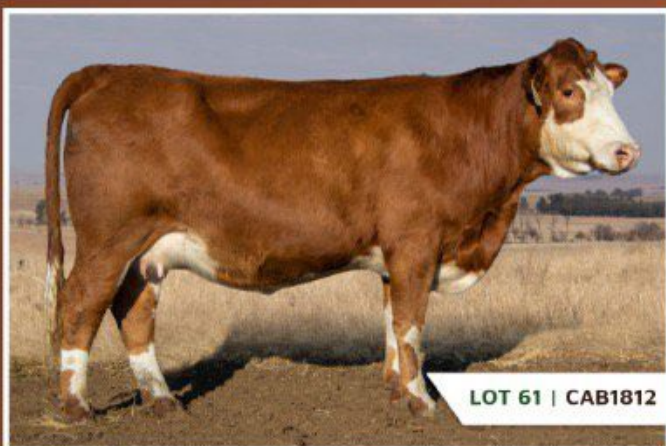

# LOVEDALE

11DE PRODUKSIEVEILING

**21 JULIE 2021, 11:00 - LOVEDALE, LINDLEY**

LOT 6  
VNW1862C

LOT 14  
CAB1833

Onder die beskerming  
van die telersgenootskappe

**AANBOD: 40 BULLE & 50 VROULIK**

**BEMARKER:** Marius Nel 083 983 7280  
**AFSLAER:** Steven Mathews 076 865 0640  
**LOVEDALE:** Pieter Meyer 082 334 8906  
**RAS ADVISEUR:** Fred Dell 082 926 0716

**Karoo-Ochse**

**VRYBURG: 053 927 2311**

**LOT 52 | FOD1649**