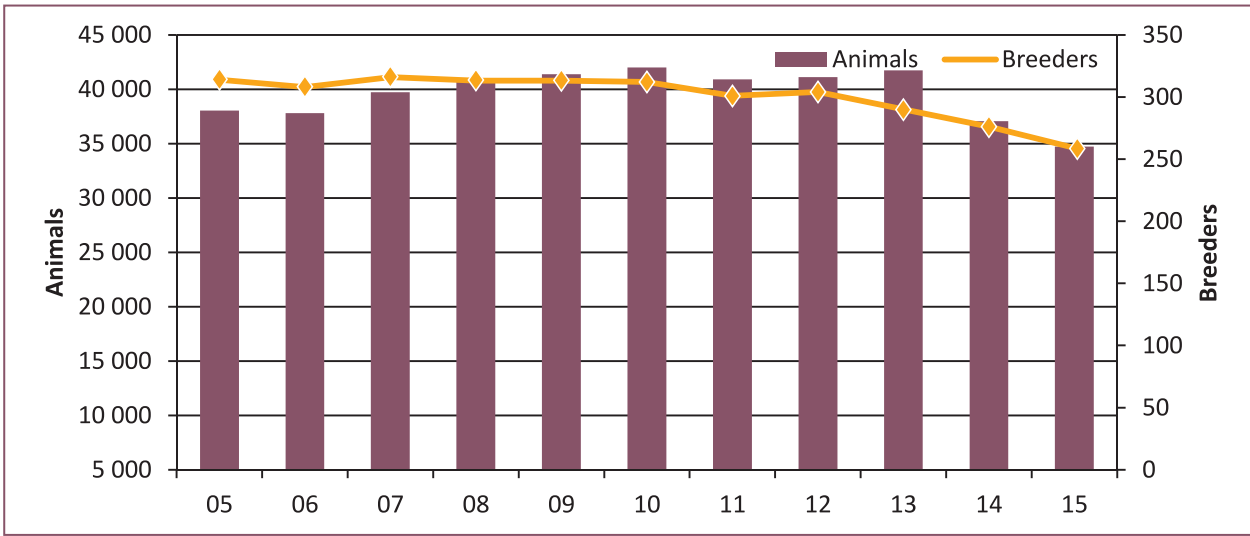

### Vroulik:

E12134 (Erico E12134), wat vir R60 000 verkoop is op die 3 van die Bestes Simmentaler Veiling, September 2015.

Die verkoper was E E Schulenburg, en die koper J F Malan.

Active Simmentaler studs on  
20 October 2015:

**259**

Live animals in possession of active  
members on 10 October 2015:

**34 728**

(10 132 bulls and 24 596 females)

The number of females per member:

**95**

Average age of females at 1<sup>st</sup> calving

**32 months**

### Simmentaler Numbers